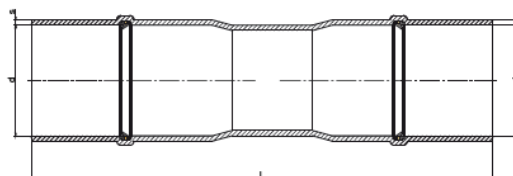

**Produkt:**

**PVC Doppelsteckmuffen mit Anschlag**

**Ausschreibungstexte:**

Pos:..... PVC Doppelsteckmuffen inkl. 2 Dichtringen  
 Farbe schwarz 110 x 3,2 mm / Länge = 410 mm  
 System KURO o. glw. ([www.kuro-kunststoffe.de](http://www.kuro-kunststoffe.de)),  
 liefern und verlegen, als Zulage zu Pos:.....

Menge:.....Stück EP: ..... GP: .....

Pos:..... PVC Doppelsteckmuffen inkl. 2 Dichtringen  
 Farbe schwarz 110 x 5,3 mm / Länge = 457 mm  
 System KURO o. glw. ([www.kuro-kunststoffe.de](http://www.kuro-kunststoffe.de)),  
 liefern und verlegen, als Zulage zu Pos:.....

Menge:.....Stück EP: ..... GP: .....

Pos:..... PVC Doppelsteckmuffen inkl. 2 Dichtringen  
 Farbe schwarz 125 x 3,7 mm / Länge = 365 mm  
 System KURO o. glw. ([www.kuro-kunststoffe.de](http://www.kuro-kunststoffe.de)),  
 liefern und verlegen, als Zulage zu Pos:.....

Menge:.....Stück EP: ..... GP: .....

Pos:..... PVC Doppelsteckmuffen inkl. 2 Dichtringen  
 Farbe schwarz 125 x 6,0 mm / Länge = 365 mm  
 System KURO o. glw. ([www.kuro-kunststoffe.de](http://www.kuro-kunststoffe.de)),  
 liefern und verlegen, als Zulage zu Pos:.....